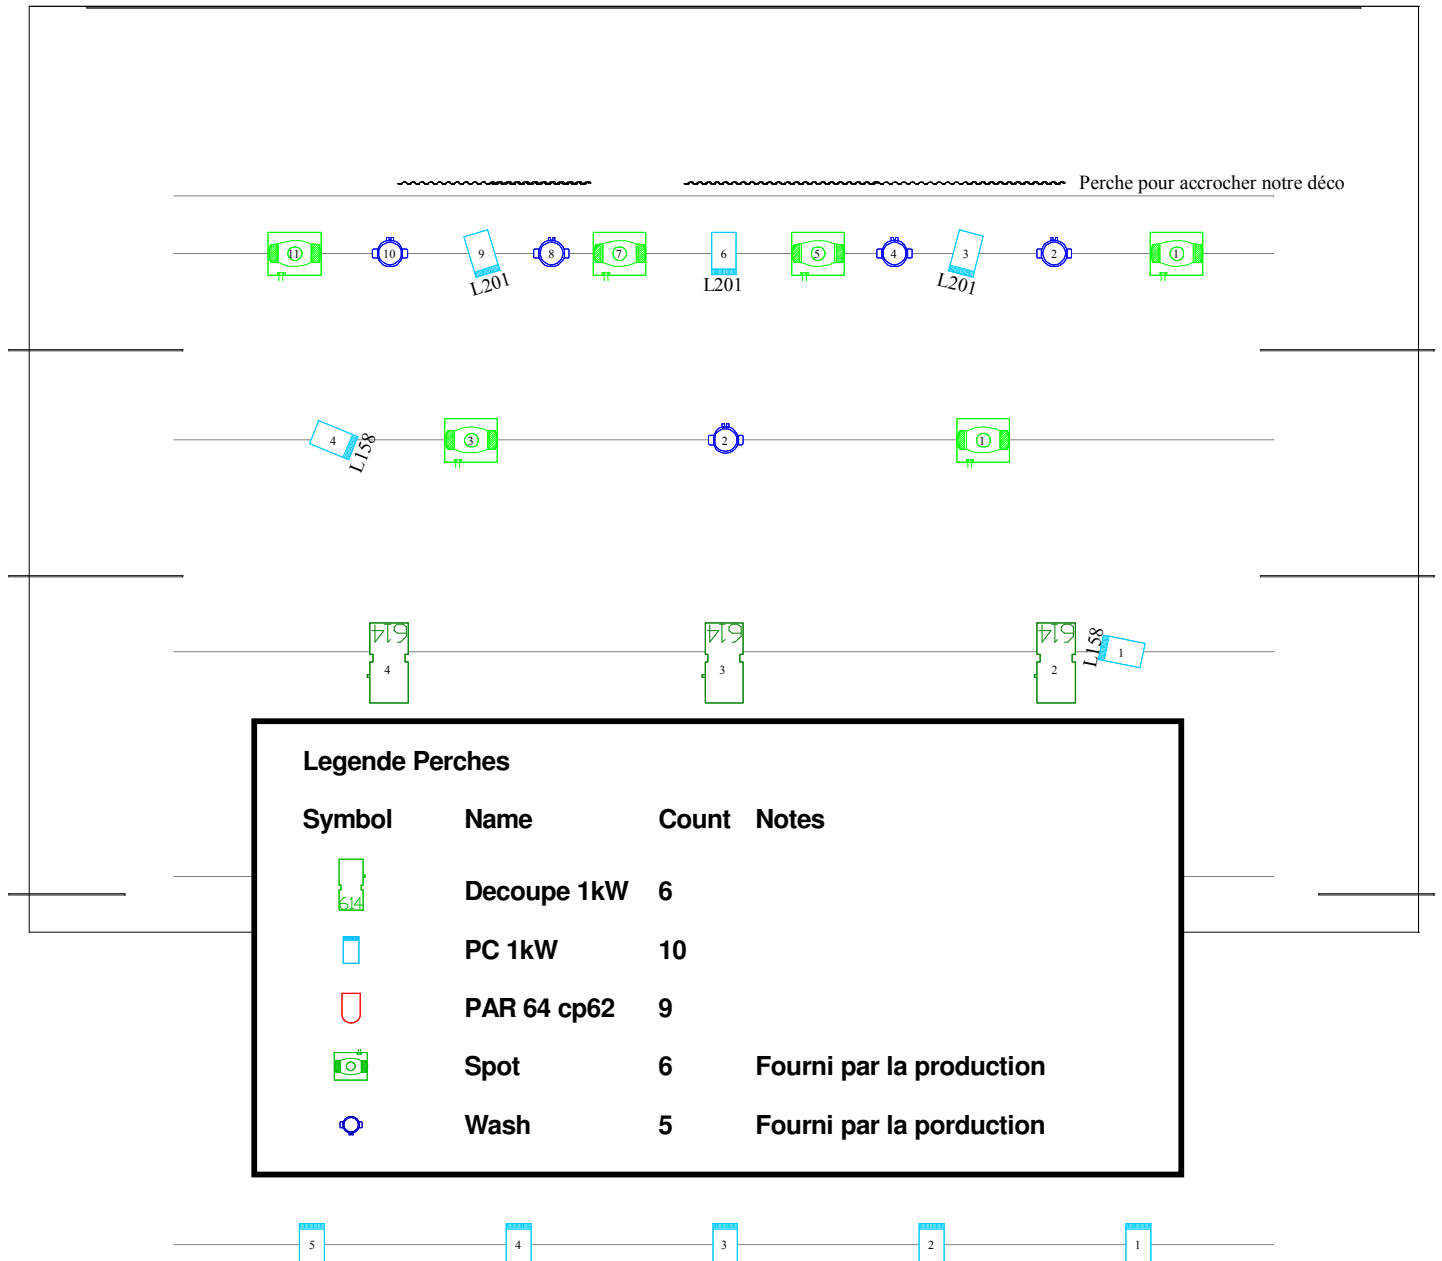

Couleur Café

2015

Fiche Technique Lumière

Perches

Conception Lumière Jon Bjarnason
Eclairagiste : Christophe Gachet 06 09 703024
maildecri@gmail.com

Couleur Café

2015

Fiche Technique Lumière

Sol

Merci de nous fournir les éléments suivants:

- le kit d'accueil demandé, câblé et gélatiné
- une machine à brouillard type DF50
- 5 PC 16A pour notre kit
- une ligne DMX pour notre kit

- une place en régie pour notre console